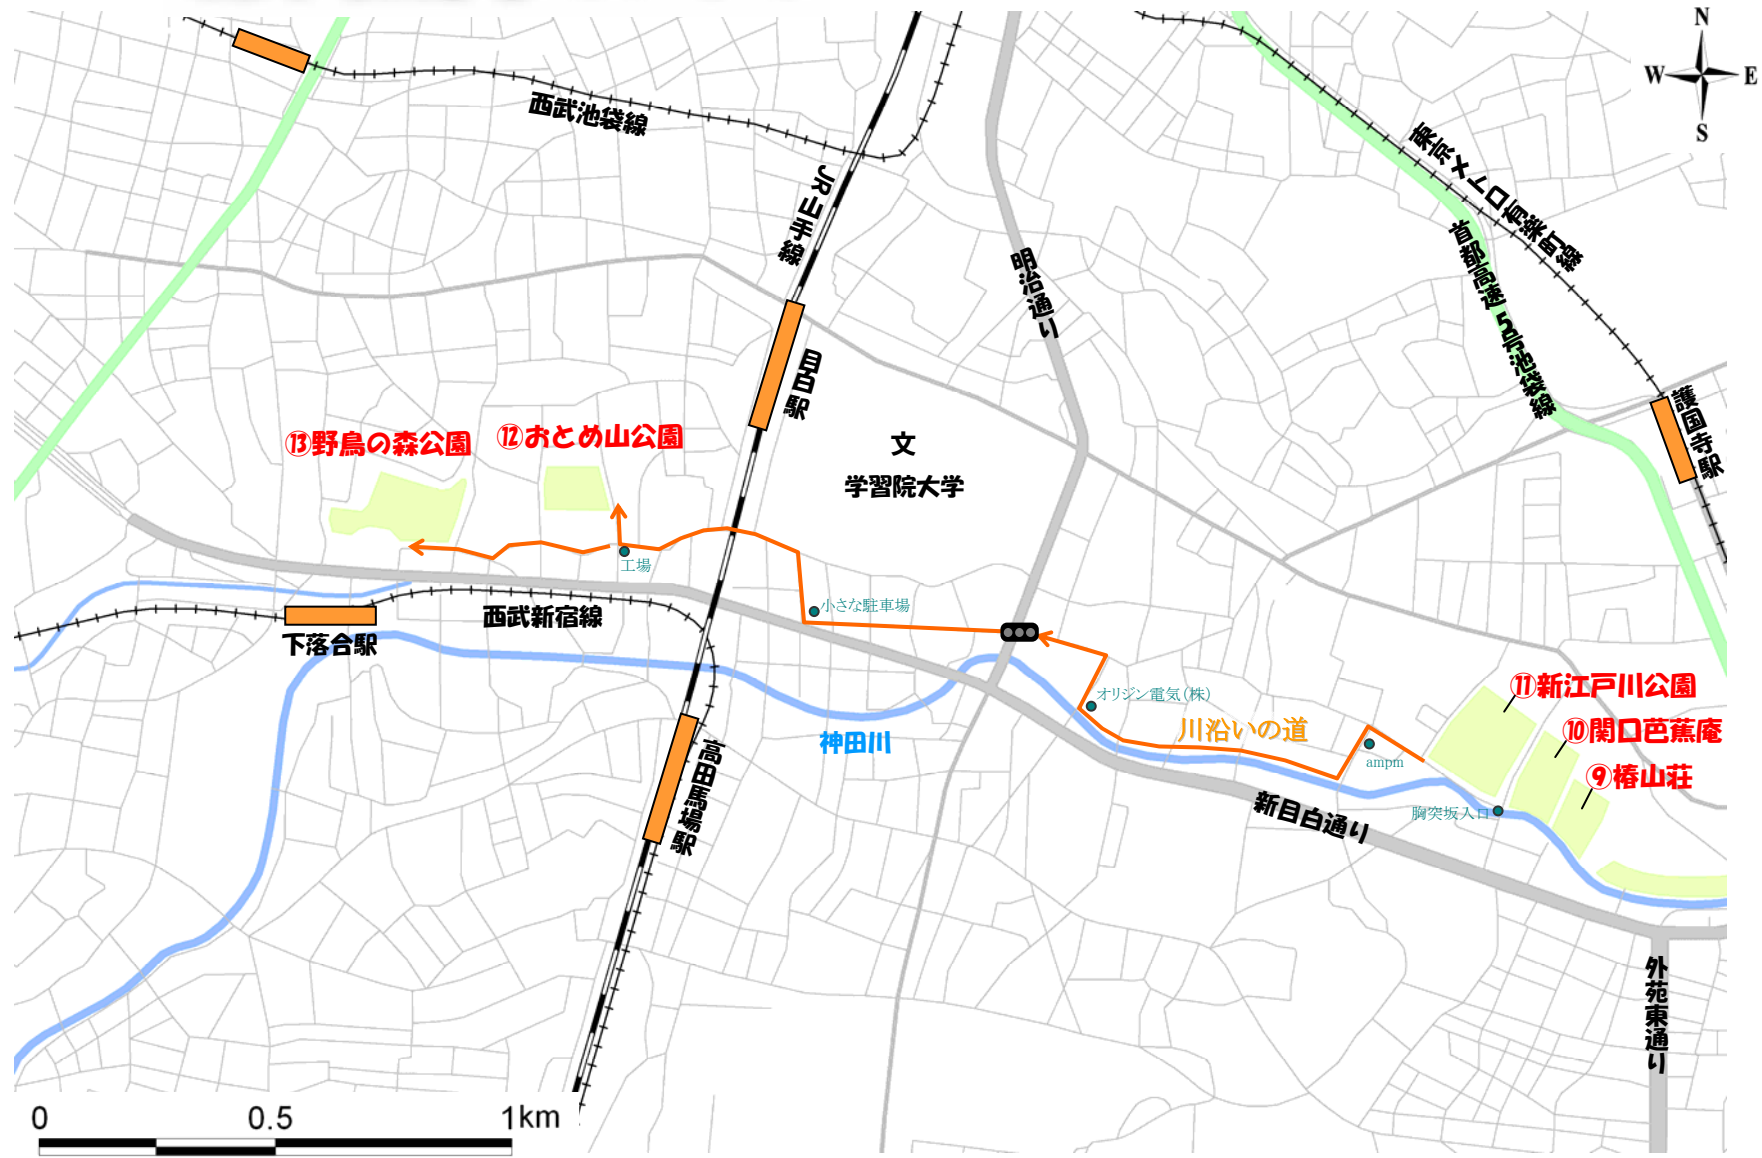

都内湧水めぐり

～文京区 坂と湧水～

オフショナルコース

発行:公益社団法人 日本地下水学会 市民コミュニケーション委員会 (通称:とりきち委員会)

http://homepage3.nifty.com/jagh_torikichi/